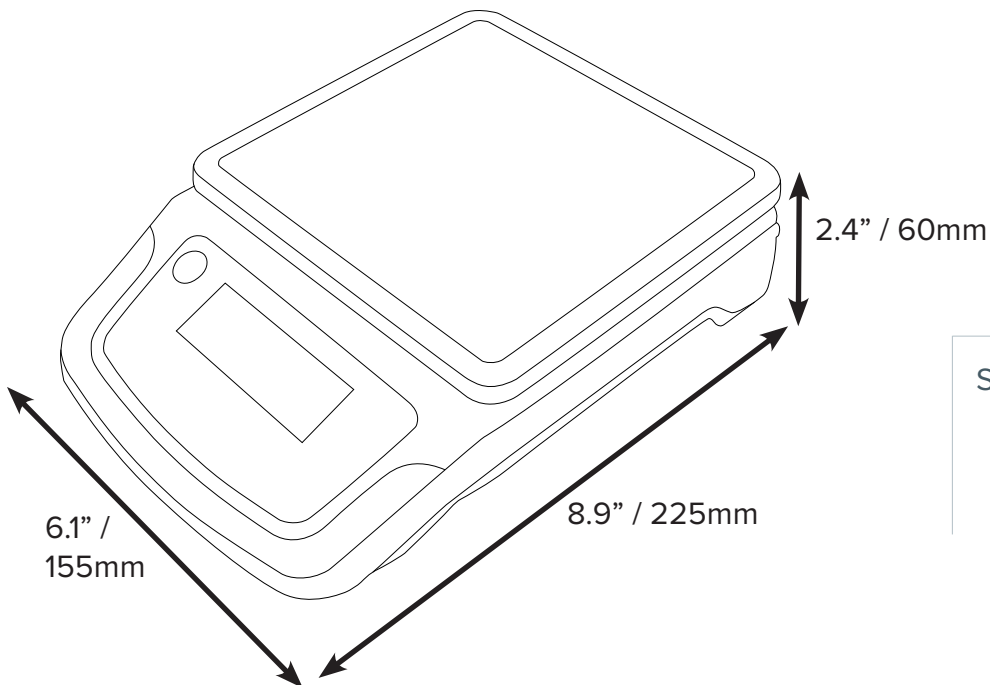

## Detalles del Producto

Modelo	CBX 1201	CBX 3001	CBX 6000
Capacidad	1200g	3000g	6000g
Legibilidad	0.1g	0.5g	1g
Repetibilidad (S.D.)	0.2g	1g	2g
Linealidad (+/-)	0.3g	1.5g	3g
Tamaño del Plato	5.8x5.8" / 148x148mm		
Unidades de Medida	g, N, lb, oz		
Calibración	Externa		
Pantalla	Pantalla LCD Retroiluminada con dígitos 0.7" / 18mm 18mm de alto		
Alimentación de Corriente	Batería Interna Recargable / 5VDC 1A adaptador		
Temperatura de Operación	0° a 40°C / 32° a 104°F		
Carcasa	Plástico ABS		
Dimensiones Totales	6.1"x8.9"x2.4" / 155x225x60mm		
Peso Neto	1.3lb / 0.572kg		